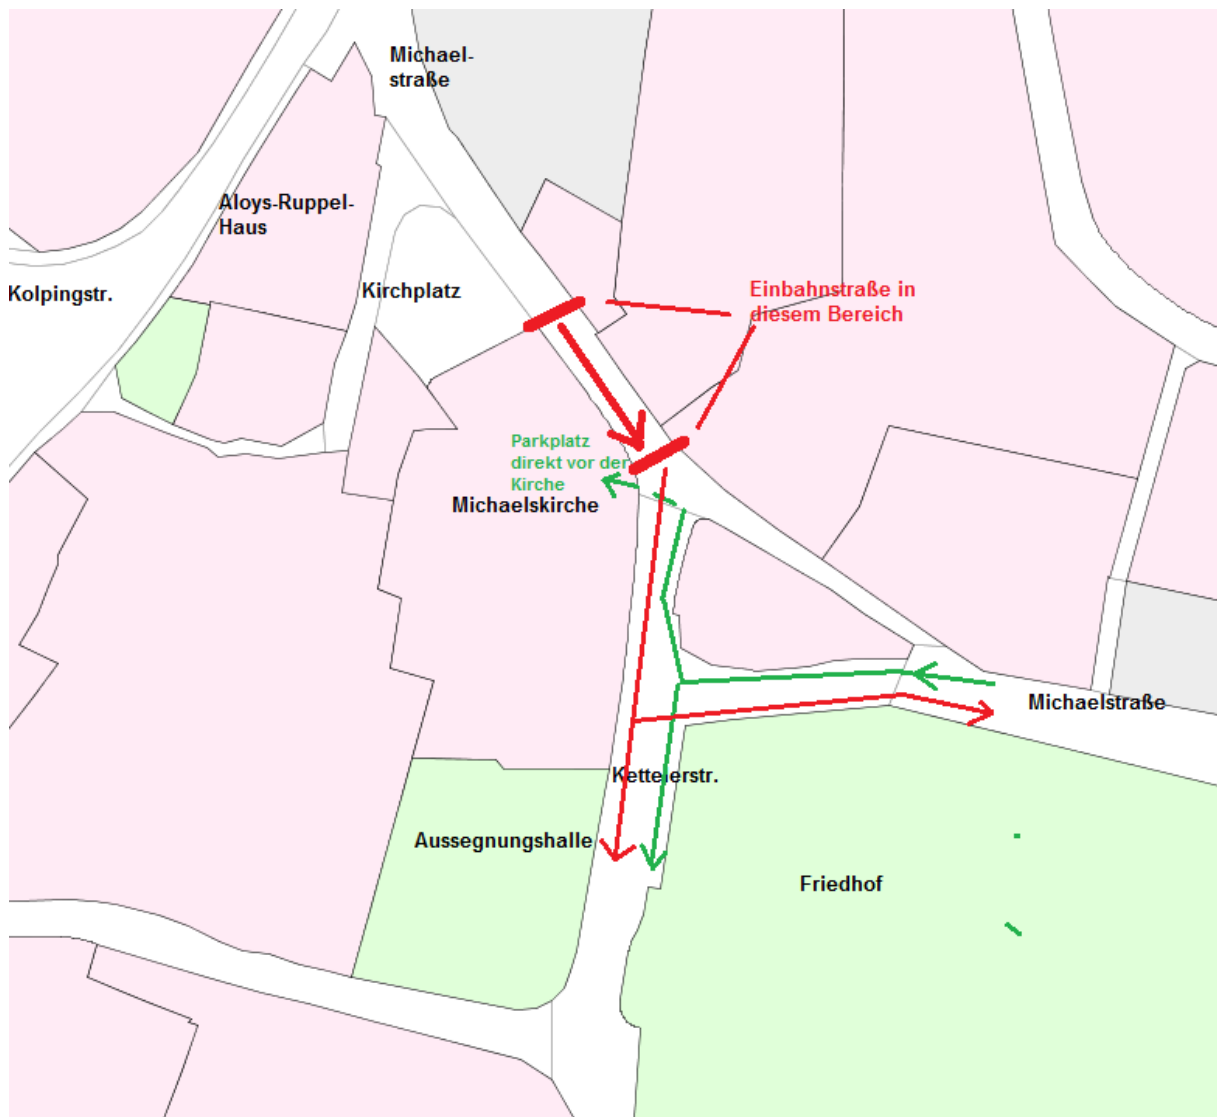

Skizze Einbahnstraße

Mit freundlichen Grüßen

Frank Vogel
Fraktionsvorsitzender Bürgerliste Neuhof